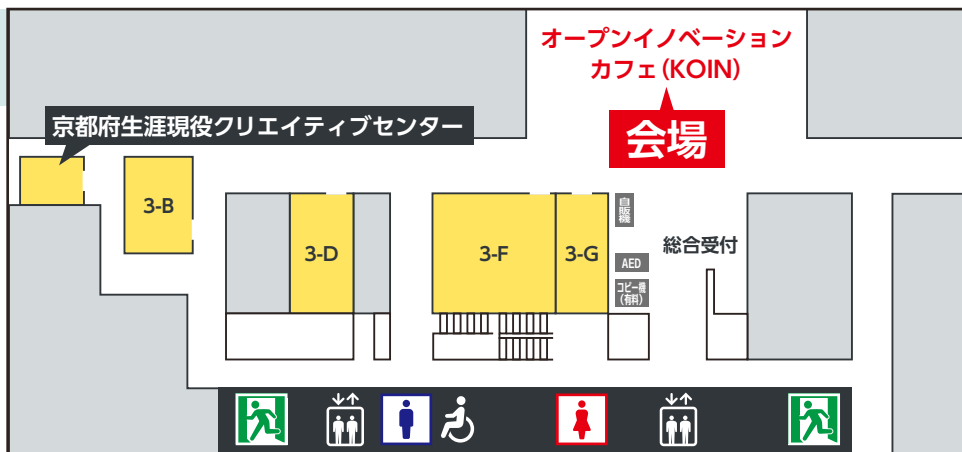

お申し込みいただきますと、開催前日までに、参加方法・接続方法をメールでご案内させていただきます。

ご記入欄			
フリガナ お名前		年代	歳代
メールアドレス	@		
電話番号	()	-	
ご職業	希望参加方式	会場参加・オンライン配信 <small>※会場参加は先着30名までとさせていただきます。</small>	
住所	都道府県	市町村	

個人情報の取扱い:

記載していただいた個人情報は、イベント開催以外には使用しません。また、第三者に個人情報を提供することはありません。

感染予防対策について:

会場入口にて検温及び手指の消毒を実施します。37.5度以上の方の入場はお断りさせていただきますので、ご了承ください。

発熱・咳などの症状がある場合は、ご来場をお控えください。

ご自身は健康でも、身近な方が感染し、発症の可能性のある方はご来場をお控えください。

新型コロナウイルス感染拡大防止のため、ご理解・ご協力のほど、よろしくお願いいたします。

京都経済センター3階 フロアガイド

京都府 生涯現役クリエイティブセンター